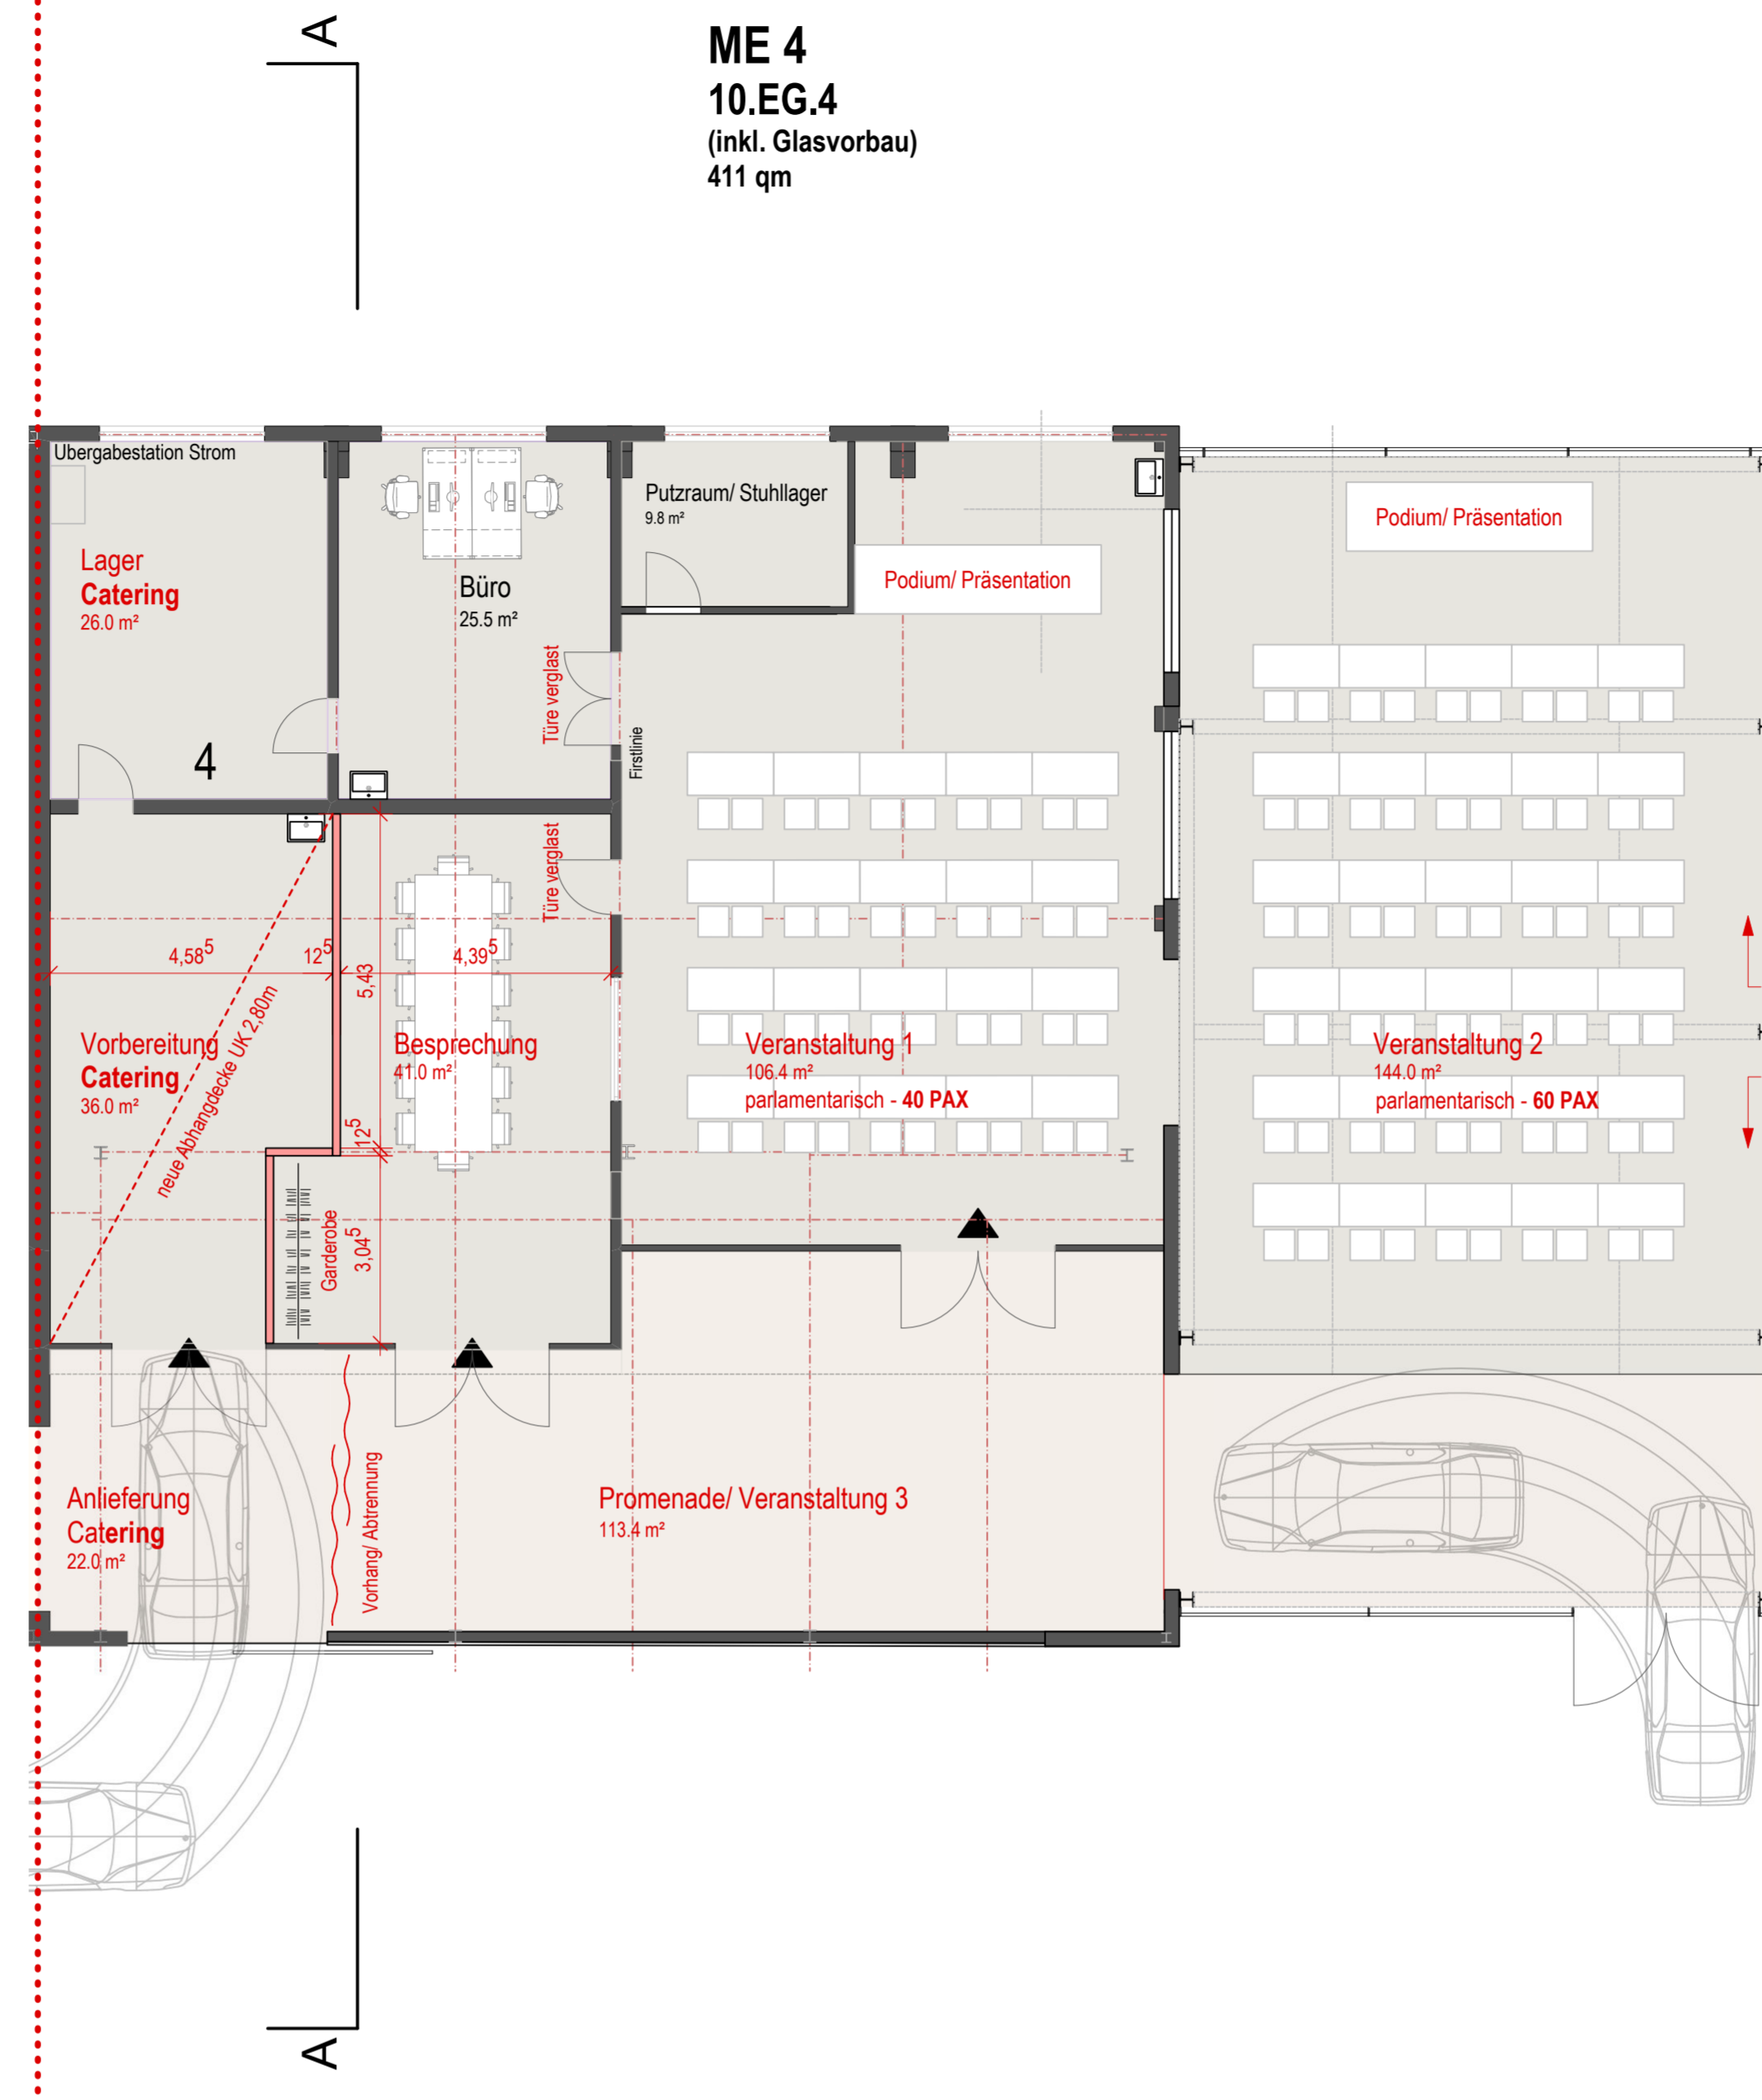

G10 "Alte Härterei"

Motorworld Metzingen G10 parlamentarisch

Motorworld Metzingen
G6 - Alte Schmiede 1-12
72555 Metzingen

Klarmann | Reusch | Rottmeier
Freie Architekten PartGmbB

Innere Heerstraße 1 | 72555 Metzingen
www.krr-architekten.de
mail@krr-architekten.de
Fon 0 71 23 - 20 04 37

KRR