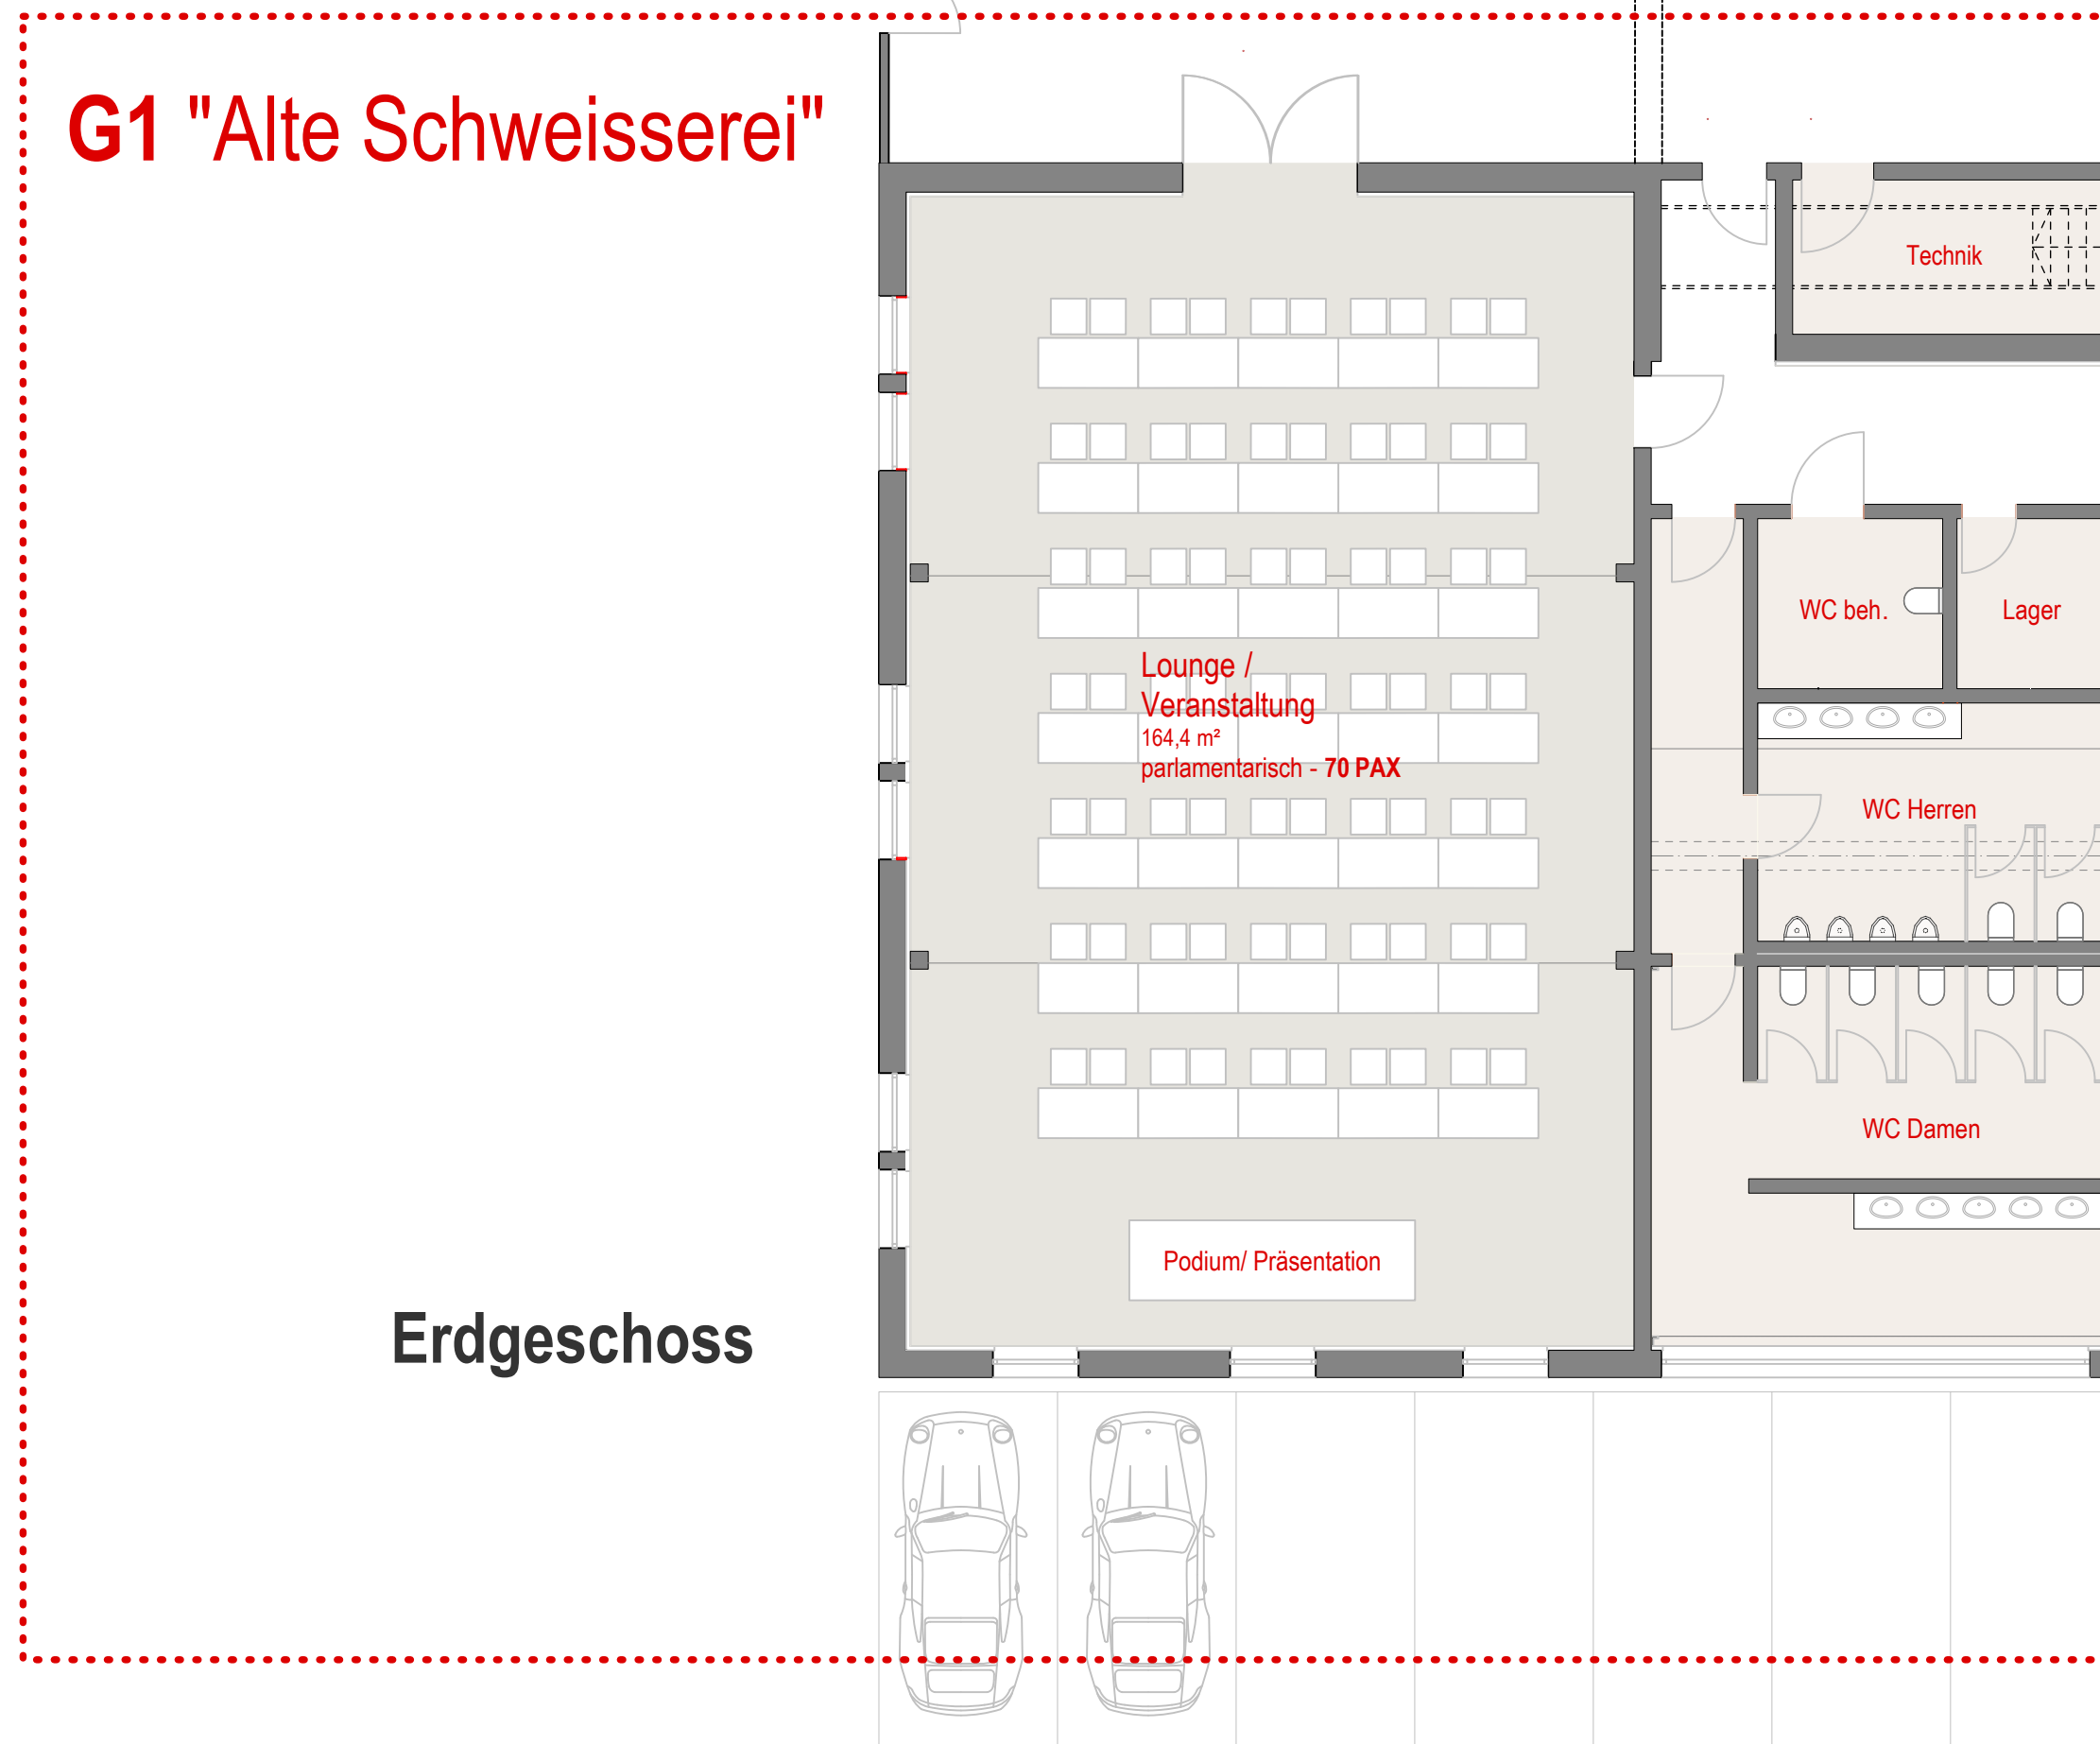

G1 "Alte Schweisserei"

Erdgeschoss

Motorworld Metzingen G1 parlamentarisch

Motorworld Metzingen
G10 - Alte Schmiede 1-12
72555 Metzingen

Klarmann | Reusch | Rottmeier
Freie Architekten PartGmbH

Innere Heerstraße 1 | 72555 Metzingen
www.krr-architekten.de
mail@krr-architekten.de
Fon 0 71 23 - 20 04 37